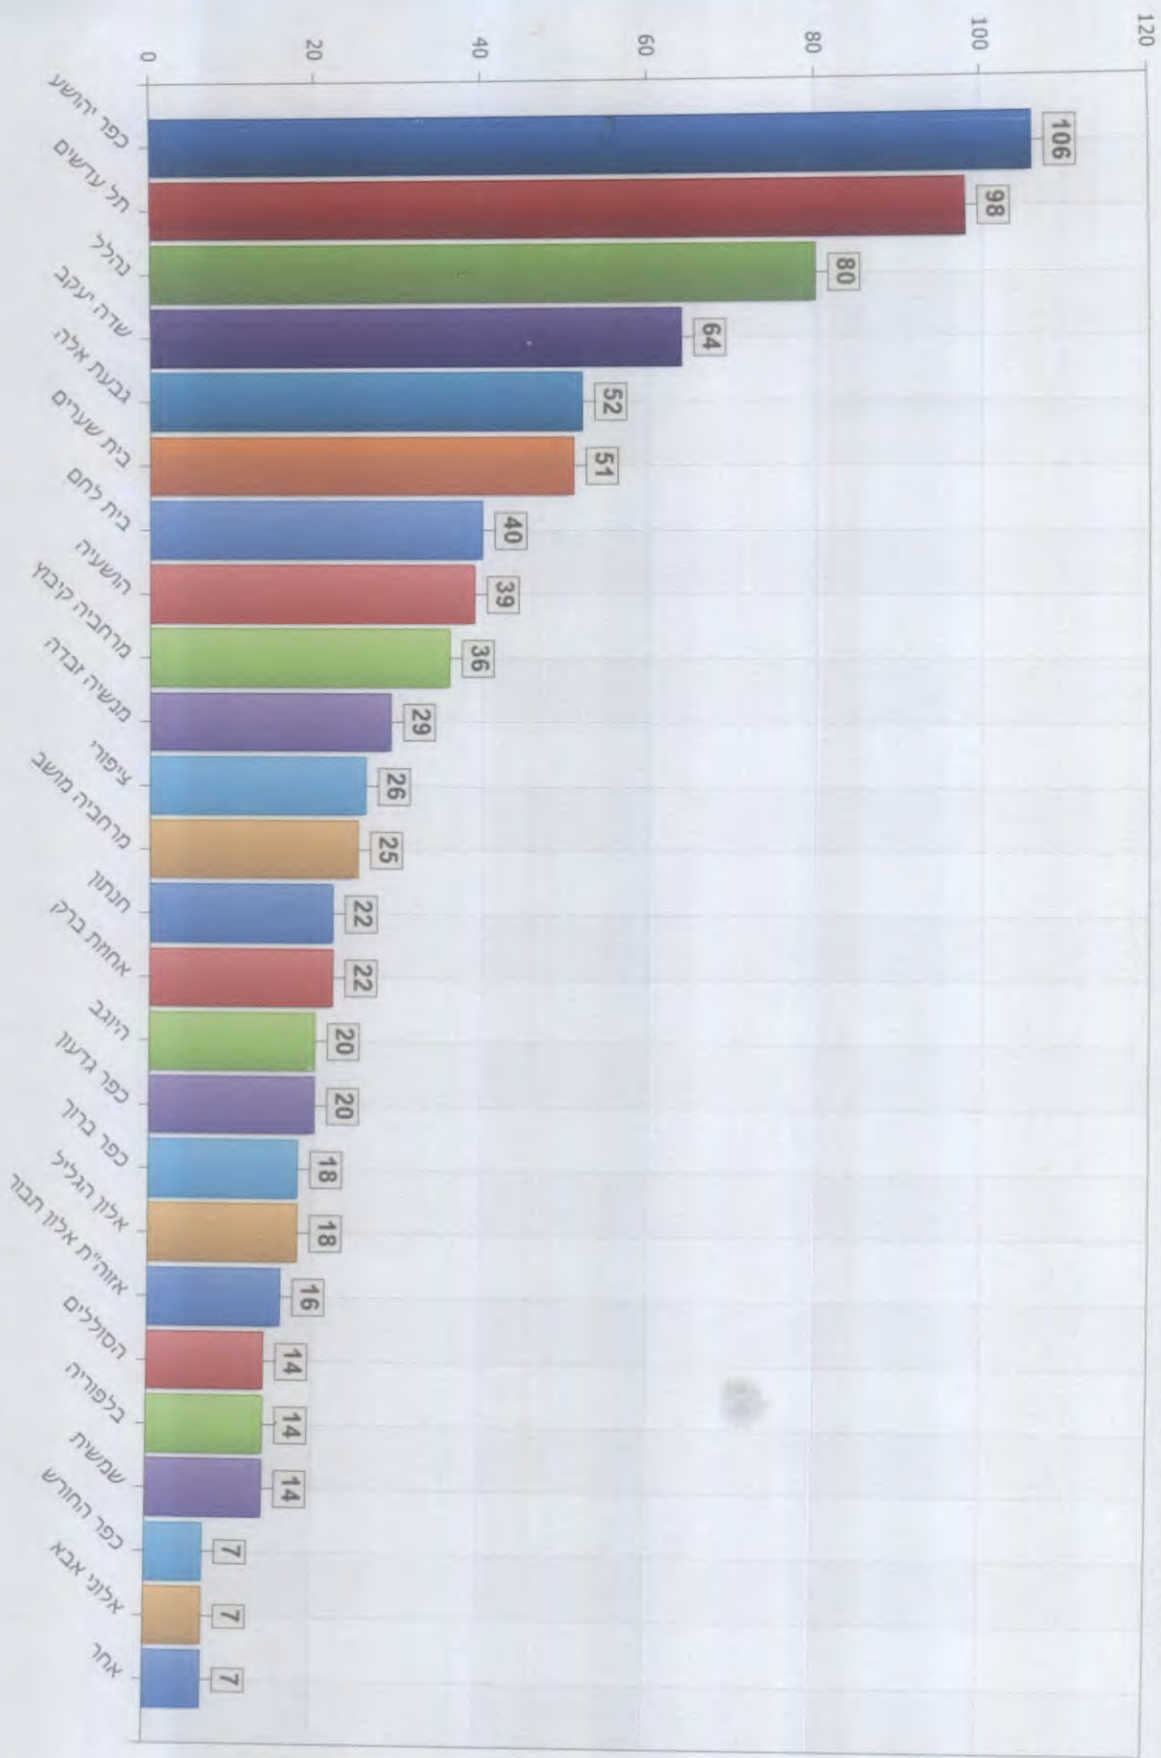

סוג סטטוס : פתוחות וסמורות

- ישובים**
- כפר יהושע - 80
 - תל עדשים - 51
 - נהלל - 37
 - הושעיה - 30
 - שרה יעקב - 28
 - בית שערם - 25
 - בית לחם - 23
 - ציפורי - 23
 - שמשת - 21
 - אלון הגליל - 20
 - מרתביה מושב - 19
 - מרתביה זבדה - 18
 - כפר ברון - 18
 - בלפוריה - 16
 - היוזב - 13
 - תתון - 12
 - אחוזת ברק - 11
 - אלוני אבא - 10
 - מרתביה קיבוץ - 10
 - גבעת אלה - 10
 - שרד - 9
 - יפעת - 8
 - כפר גדעון - 7
 - הסוללים - 5
 - אזור"ת אלון תבור - 5

פניות פתוחות וסמורות לפי ישוב מתאריך: 01/01/2015 עד תאריך: 31/12/2015

ישובים

כפר יהושע - 131
תל עדשים - 96
נהלל - 89
שרדה יעקב - 60
בית שערם - 52
הושעיה - 49
שמשת - 38
בית לחם - 35
גבעת אלה - 32
בלפוריה - 31
מנשה זבדה - 29
מרתביה מושב - 26
ציפורי - 25
אחוזת ברק - 24
אלוני אבא - 24
חתון - 23
היוגב - 20
כפר ברק - 17
שריד - 12
מרתביה קיבוץ - 10
כפר גדעון - 10
הסוללים - 10
אלון הגליל - 9
אזוה"ת אלון תבור - 8
גניגר - 5

סוג סטטוס : פתוחות וסמורות

265

פניות פתוחות וסגורות לפי ישוב מתאריך: 01/01/2016 עד תאריך: 31/12/2016

ישובים

כפר יהושע	106
תל עדשים	98
נהלל	80
שדה יעקב	64
גבעת אלה	52
בית שערים	51
בית לחם	40
השעיה	39
מרחביה קיבוץ	36
מנשה זבדה	29
ציפורי	26
מרחביה מושב	25
חנתון	22
אחות ברק	22
היוגב	20
כפר גדעון	20
כפר ברור	18
אלון הגליל	18
אזורית אלון תבור	16
הסוללים	14
בלפוריה	14
שמשיה	14
כפר החורש	7
אלוני אבא	7
אחר	7