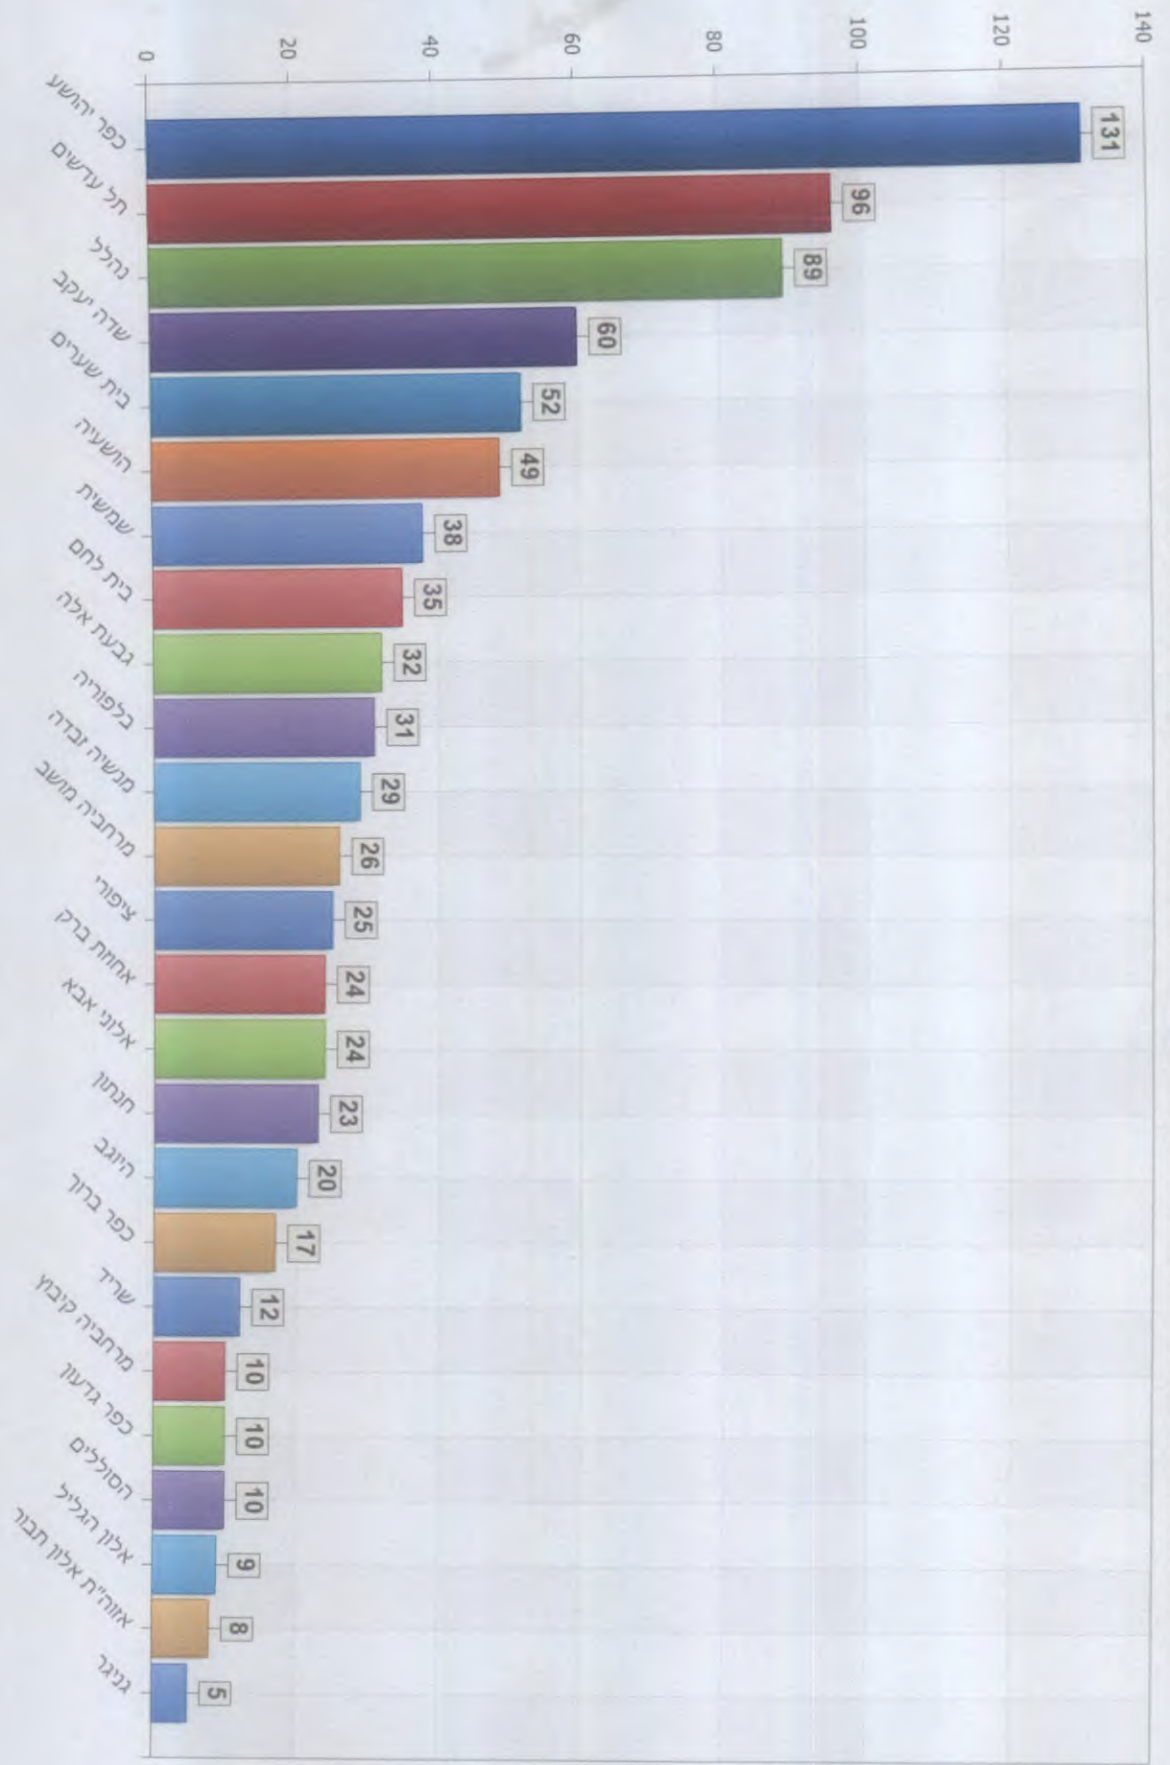

סוג סטטוס : פתוחות וסמורות

- ישובים**
- כפר יהושע - 80
 - תל עדשים - 51
 - נהלל - 37
 - הושעיה - 30
 - שרה יעקב - 28
 - בית שערם - 25
 - בית לחם - 23
 - ציפורי - 23
 - שמשת - 21
 - אלון הגליל - 20
 - מרתביה מושב - 19
 - מרתביה זבדה - 18
 - כפר ברון - 18
 - בלפוריה - 16
 - היוזב - 13
 - תתון - 12
 - אחוזת ברק - 11
 - אלוני אבא - 10
 - מרתביה קיבוץ - 10
 - גבעת אלה - 10
 - שרד - 9
 - יפעת - 8
 - כפר גדעון - 7
 - הסוללים - 5
 - אזור"ת אלון תבור - 5

פניות פתוחות וסמורות לפי ישוב מתאריך: 01/01/2015 עד תאריך: 31/12/2015

ישובים

כפר יהושע - 131
תל עדשים - 96
נהלל - 89
שרדה יעקב - 60
בית שערם - 52
הושעיה - 49
שמשת - 38
בית לחם - 35
גבעת אלה - 32
בלפוריה - 31
מנשה זבדה - 29
מרתביה מושב - 26
ציפורי - 25
אחוזת ברק - 24
אלוני אבא - 24
חתון - 23
היוגב - 20
כפר ברק - 17
שריד - 12
מרתביה קיבוץ - 10
כפר גדעון - 10
הסוללים - 10
אלון הגליל - 9
אזוה"ת אלון תבור - 8
גניגר - 5

סוג סטטוס : פתוחות וסמורות

265

פניות פתוחות וסגורות לפי ישוב מתאריך: 01/01/2016 עד תאריך: 31/12/2016

ישובים

כפר יהושע	106
תל עדשים	98
נהלל	80
שדה יעקב	64
גבעת אלה	52
בית שערים	51
בית לחם	40
השעיה	39
מרחביה קיבוץ	36
מנשה זבדה	29
ציפורי	26
מרחביה מושב	25
חנתון	22
אחות ברק	22
היוגב	20
כפר גדעון	20
כפר ברור	18
אלון הגליל	18
אזורית אלון תבור	16
הסוללים	14
בלפוריה	14
שמשיה	14
כפר החורש	7
אלוני אבא	7
אחר	7

מסוג מסטטוס : פתוחות וסגורות

838