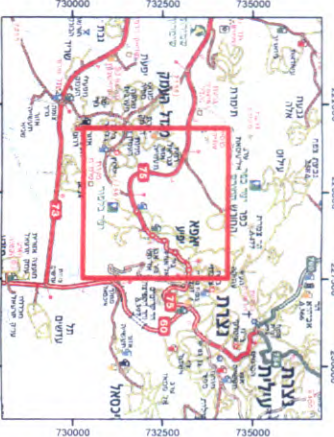

**תפת עזר**  
**מועצה מקומית יפוע -**  
**מועצה אזורית עמק יזרעאל-עיריית מגדל העמק**  
**אוגוסט 2017**

מקרא

- גבול שיפוט ק"מ
- עיר מקומי
- תחלה
- גוש
- אדמות הנציב העליון לטובת יפוע
- תערוכת אזורים מוסדות
- אדמות הנציב העליון, הנשארות מחוץ לתחום שיפוט של יפוע
- לאזור המבוק שטחים
- המלצה להיעבות שטחים - עזרת הקיורה של עיר רדן
- שטח ממיל ליהעבור תמק יזרעאל ליפוע
- שטח ממיל ליהעבור ממגדל העמק לעמק יזרעאל
- שטח ממיל ליהעבור מעיריית מגדל העמק לת.מ. יפוע
- שטח ממיל ליהעבור מיפוע לעמק יזרעאל
- שטח ממיל ליהעבור ת.מ. יפוע לת.מ. עמק יזרעאל לאזור
- תעבות שאר השטחים
- שטח G - שטח שמועצה מקומית יפוע חסר לגבוי אבזרה
- לטובת חושב יפוע

טבלת שטחים

שטח דונם	שטח דונם
693.06	אדמות הנציב העליון מחוץ לתחום שיפוט של יפוע לאזור המבוק שטחים
473.20	תעבות אזורים המוסדות

1:100,000  
 תרשים סביבה

"מפת זו אינה אסמכתא לביטחון מיקום גבולות בינלאומיים"